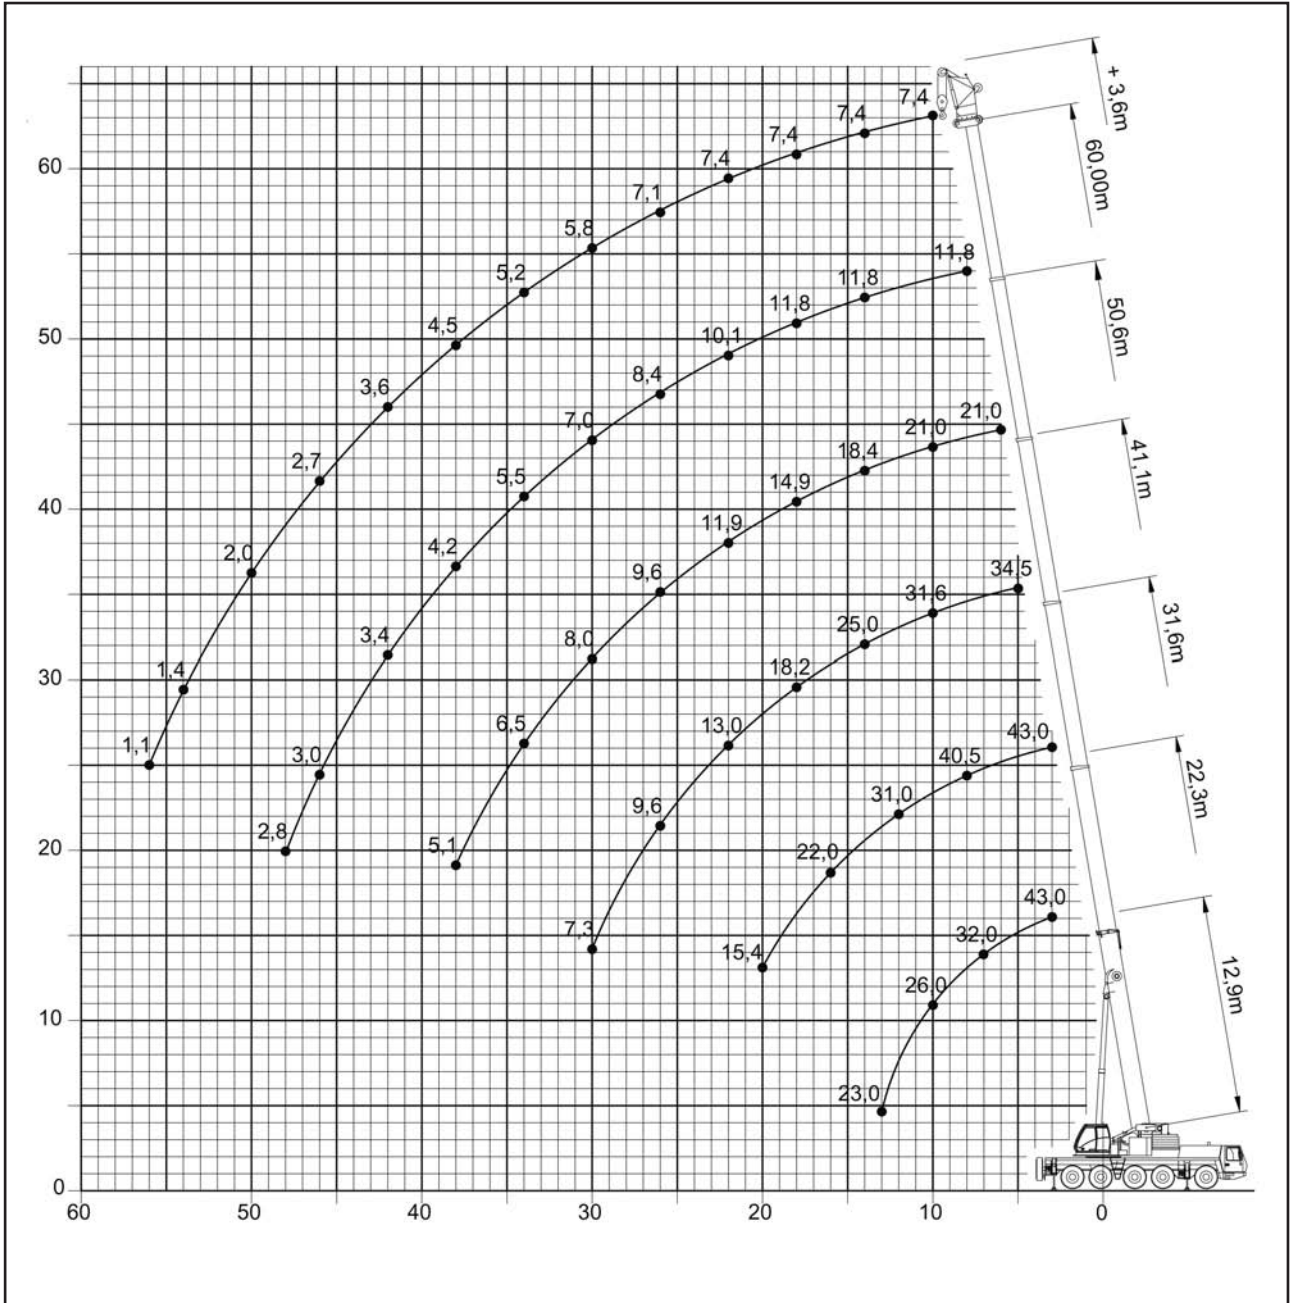

12,9 - 60,0 m

11/18/
26/32 m

7,5 m

360°

12,9 – 60,0 m

3,6m

7,5m

360°

Hook block • Unterflasche • Crochet-moufle • Gancho • Ganci (t)

H (mm)

120 D

3160

100 D

3160

75 D

3070

50 E

3000

20 E

2770

8 H/B

2350