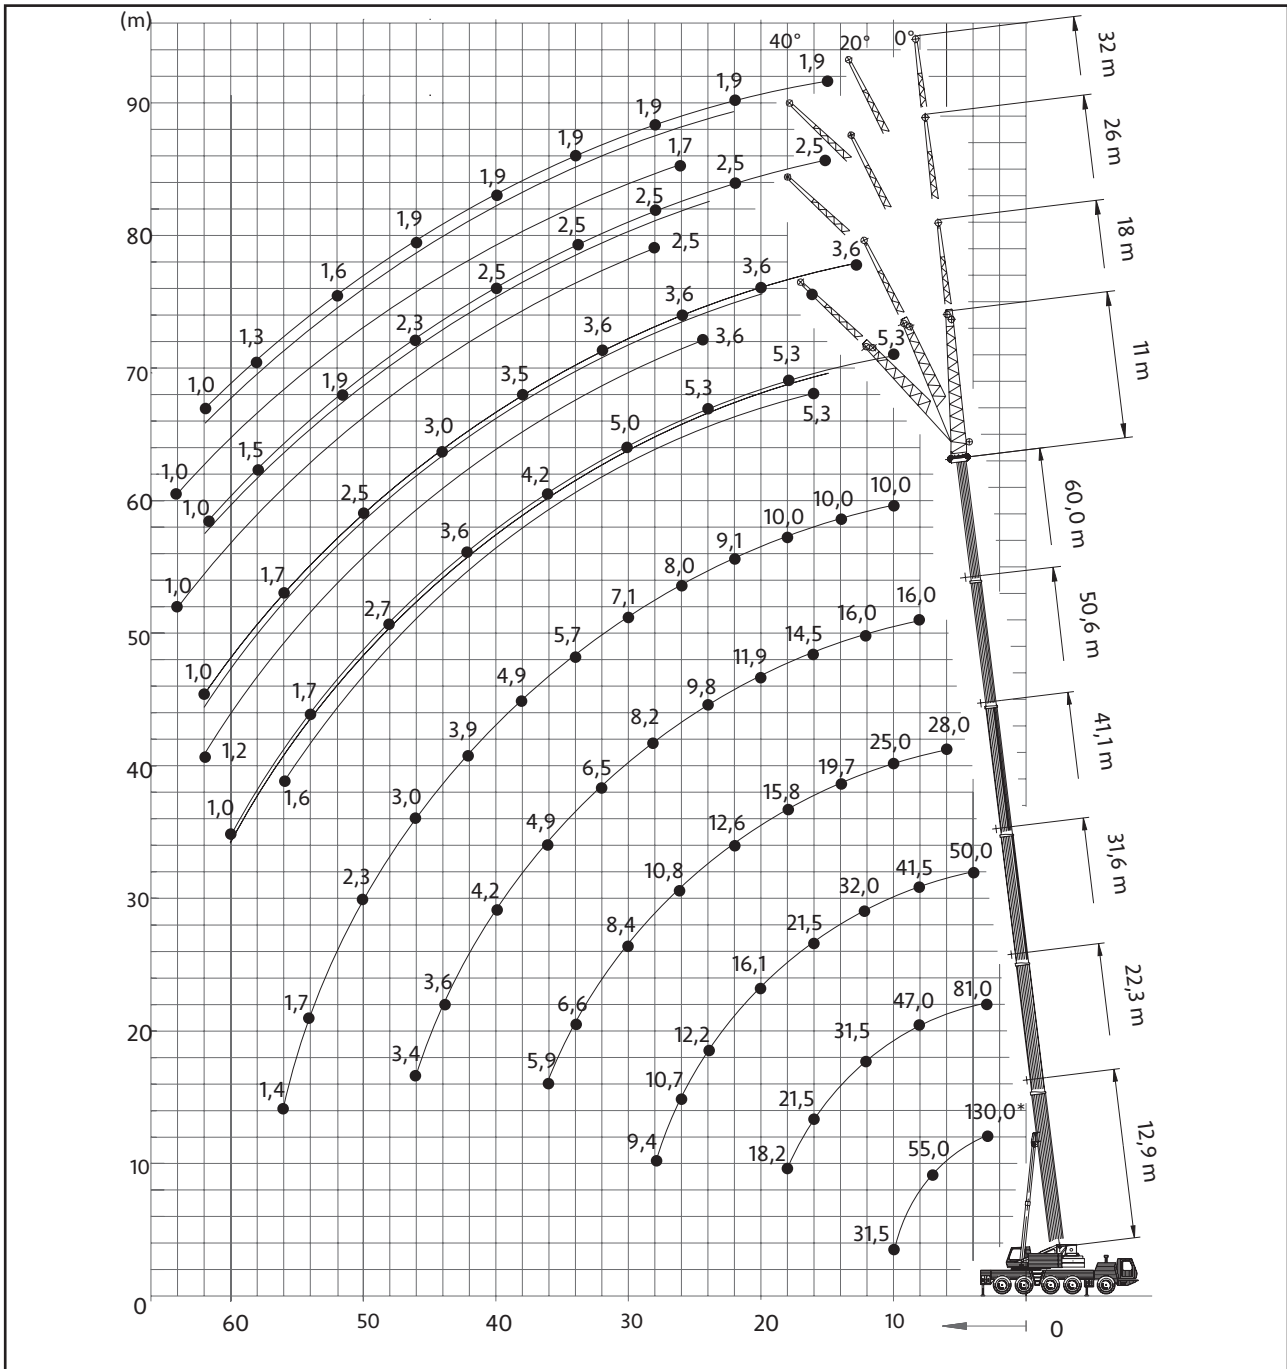

12,9 - 60,0 m

11/18/
26/32 m

7,5 m

360°

12,9 – 60,0 m

3,6m

7,5m

360°

Hook block • Unterflasche • Crochet-moufle • Gancho • Ganci (t)

H (mm)

120 D

3160

100 D

3160

75 D

3070

50 E

3000

20 E

2770

8 H/B

2350